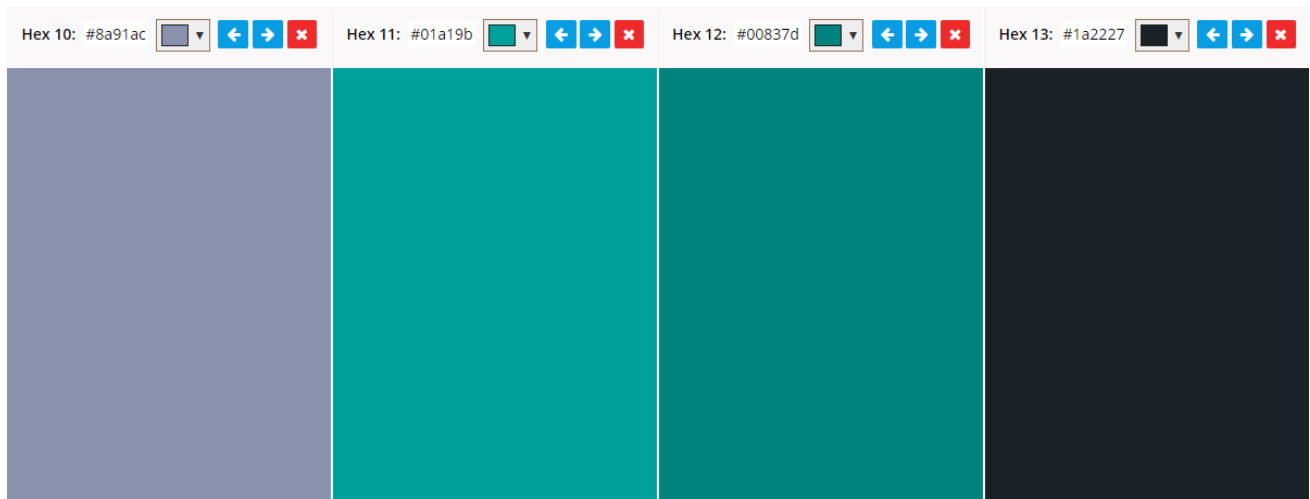

# Fargekart

Leveret til: SoftOx Solutions AS

Leveret av: Elystrand Enterprises AS

# Primære farger

RGB (255,255,255)    RGB (246,250,255)    RGB (120,138,175)    RGB (24,51,108)    RGB (24,51,108)

RGB (32,41,47)    RGB (104,110,115)    RGB (32,32,32)    RGB (3,27,78)

RGB (234,239,245)    RGB (138,209,236)    RGB (232,236,239)    RGB (128,147,168)

# Sekundære farger

RGB (32,41,47)

RGB (104,110,115)

RGB (32,32,32)

RGB (3,27,78)

Hex 6: #20292f <input type="color" value="#20292f"/> <input type="button" value="←"/> <input type="button" value="→"/> <input type="button" value="✖"/>	Hex 7: #686e73 <input type="color" value="#686e73"/> <input type="button" value="←"/> <input type="button" value="→"/> <input type="button" value="✖"/>	Hex 8: #202020 <input type="color" value="#202020"/> <input type="button" value="←"/> <input type="button" value="→"/> <input type="button" value="✖"/>	Hex 9: #031b4e <input type="color" value="#031b4e"/> <input type="button" value="←"/> <input type="button" value="→"/> <input type="button" value="✖"/>
			

RGB (24,35,51)

RGB (3,59,74)

RGB (21,21,21)

RGB (245,245,245)

Hex 14: #182333 <input type="color" value="#182333"/> <input type="button" value="←"/> <input type="button" value="→"/> <input type="button" value="✖"/>	Hex 15: #033b4a <input type="color" value="#033b4a"/> <input type="button" value="←"/> <input type="button" value="→"/> <input type="button" value="✖"/>	Hex 16: #151515 <input type="color" value="#151515"/> <input type="button" value="←"/> <input type="button" value="→"/> <input type="button" value="✖"/>	Hex 17: #f5f5f5 <input type="color" value="#f5f5f5"/> <input type="button" value="←"/> <input type="button" value="→"/> <input type="button" value="✖"/>
			